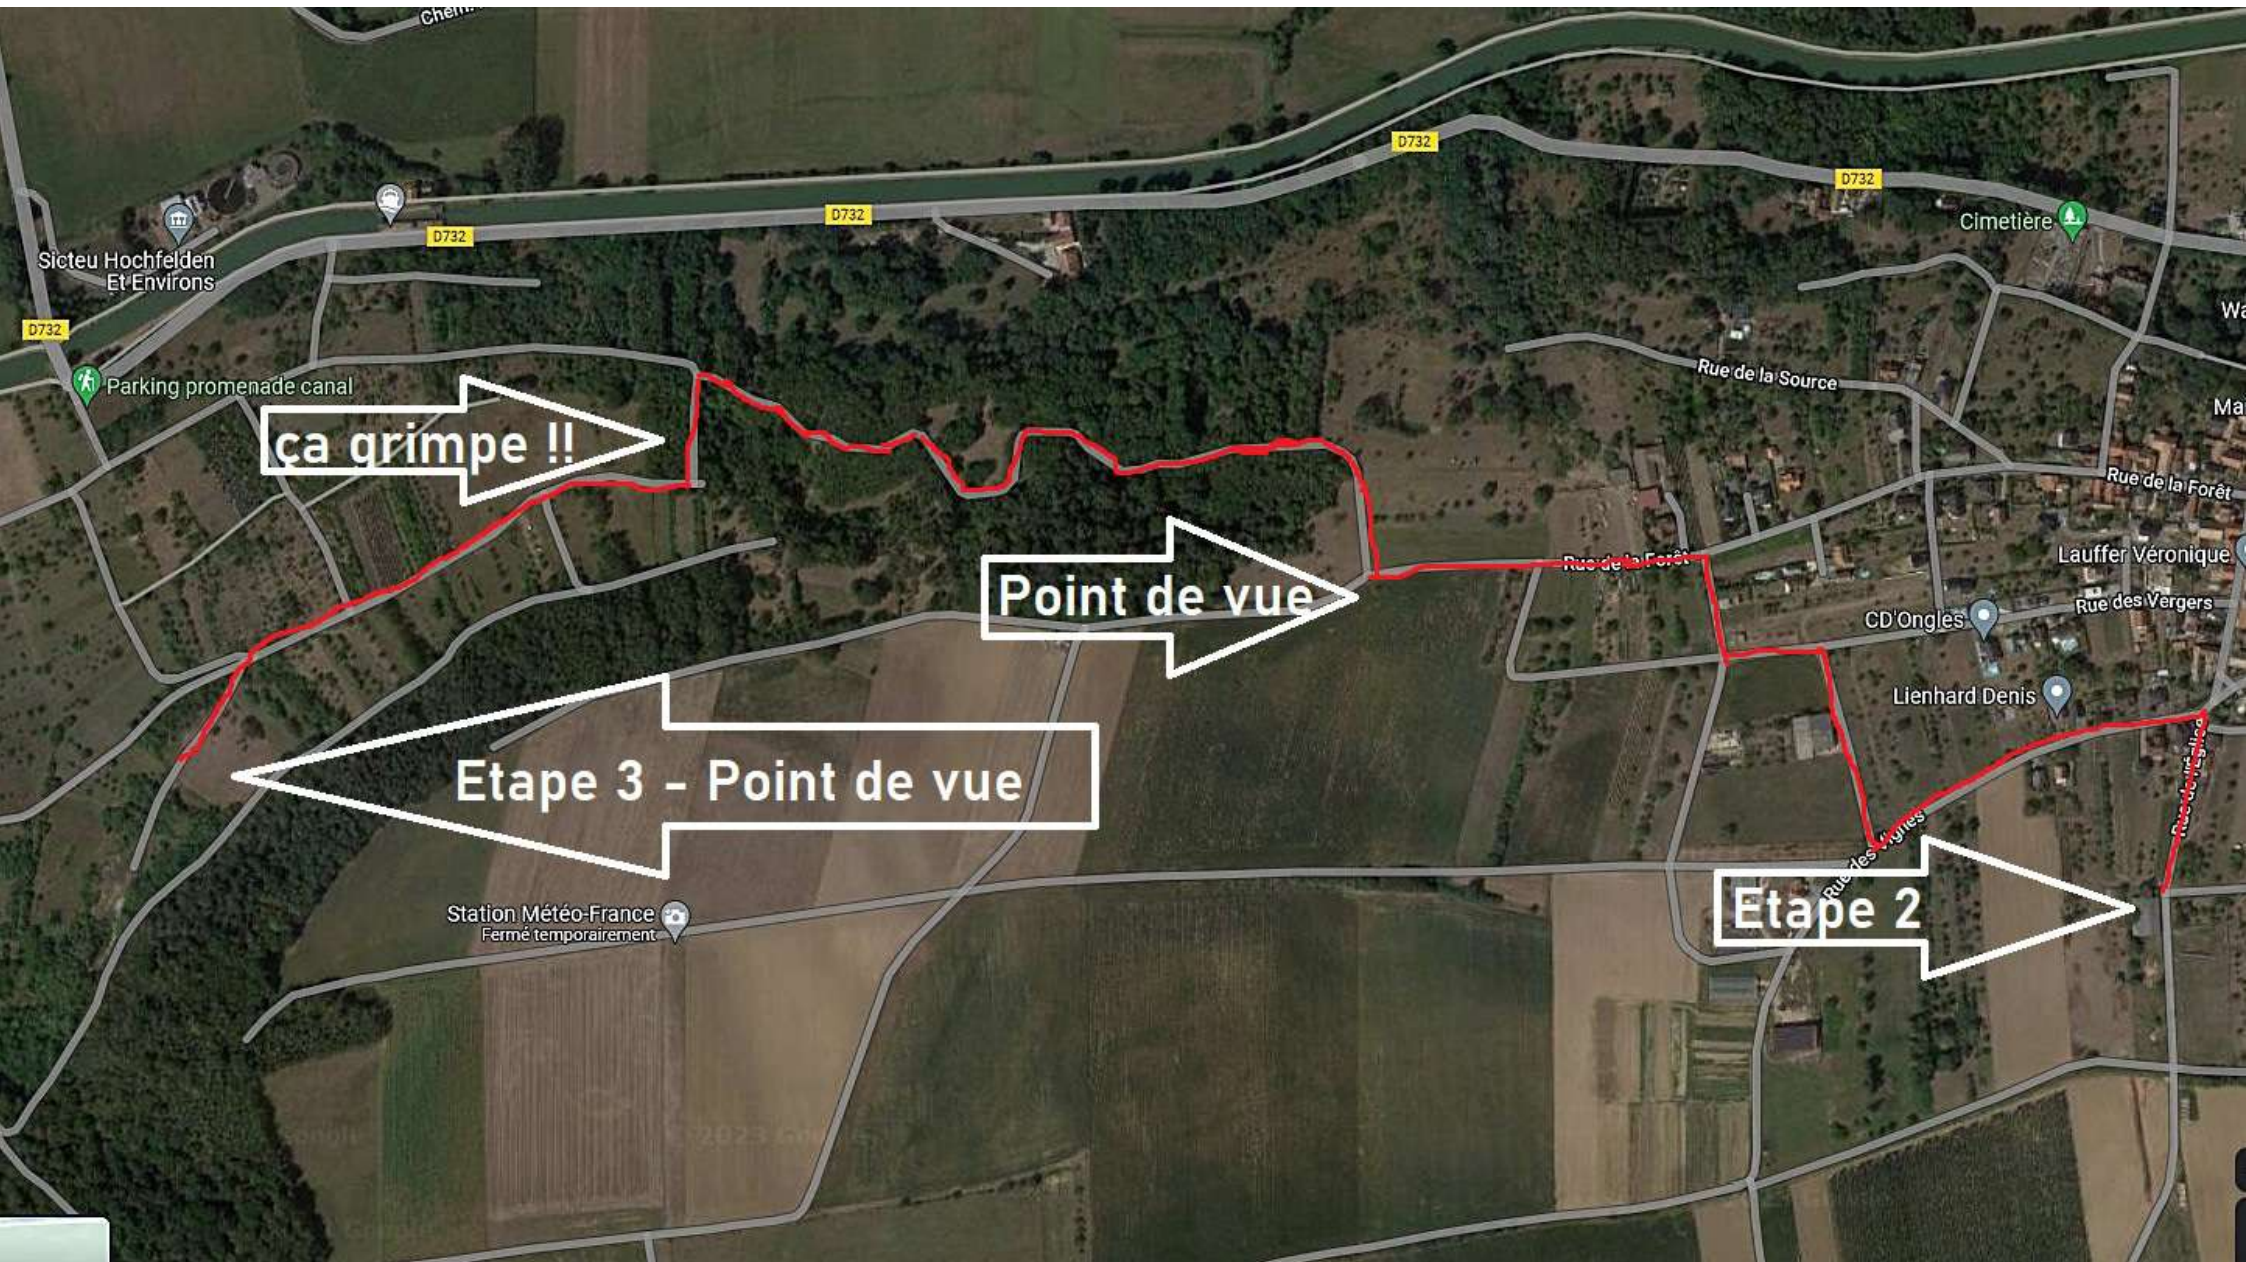

Construc...

F Automob...

CD'Ongles

Etape 2

D732

Écluse n°45 de Mommenheim

Bogberg

D732

Schelmenberg

Etape 1

Google

ca grimpe !!

Point de vue

Etape 3 - Point de vue

Etape 2

Sicteu Hochfelden Et Environs

Parking promenade canal

Station Météo-France Fermé temporairement

Cimetière

Rue de la Source

Rue de la Forêt

Rue de la Forêt

Lauffer Veronique

Rue des Vergers

D732

Etape 4

Pont des soupirs

Etape 3 - Point de vue

Google

Station Météo-France
Fermé temporairement

Etape 6

Etape 4