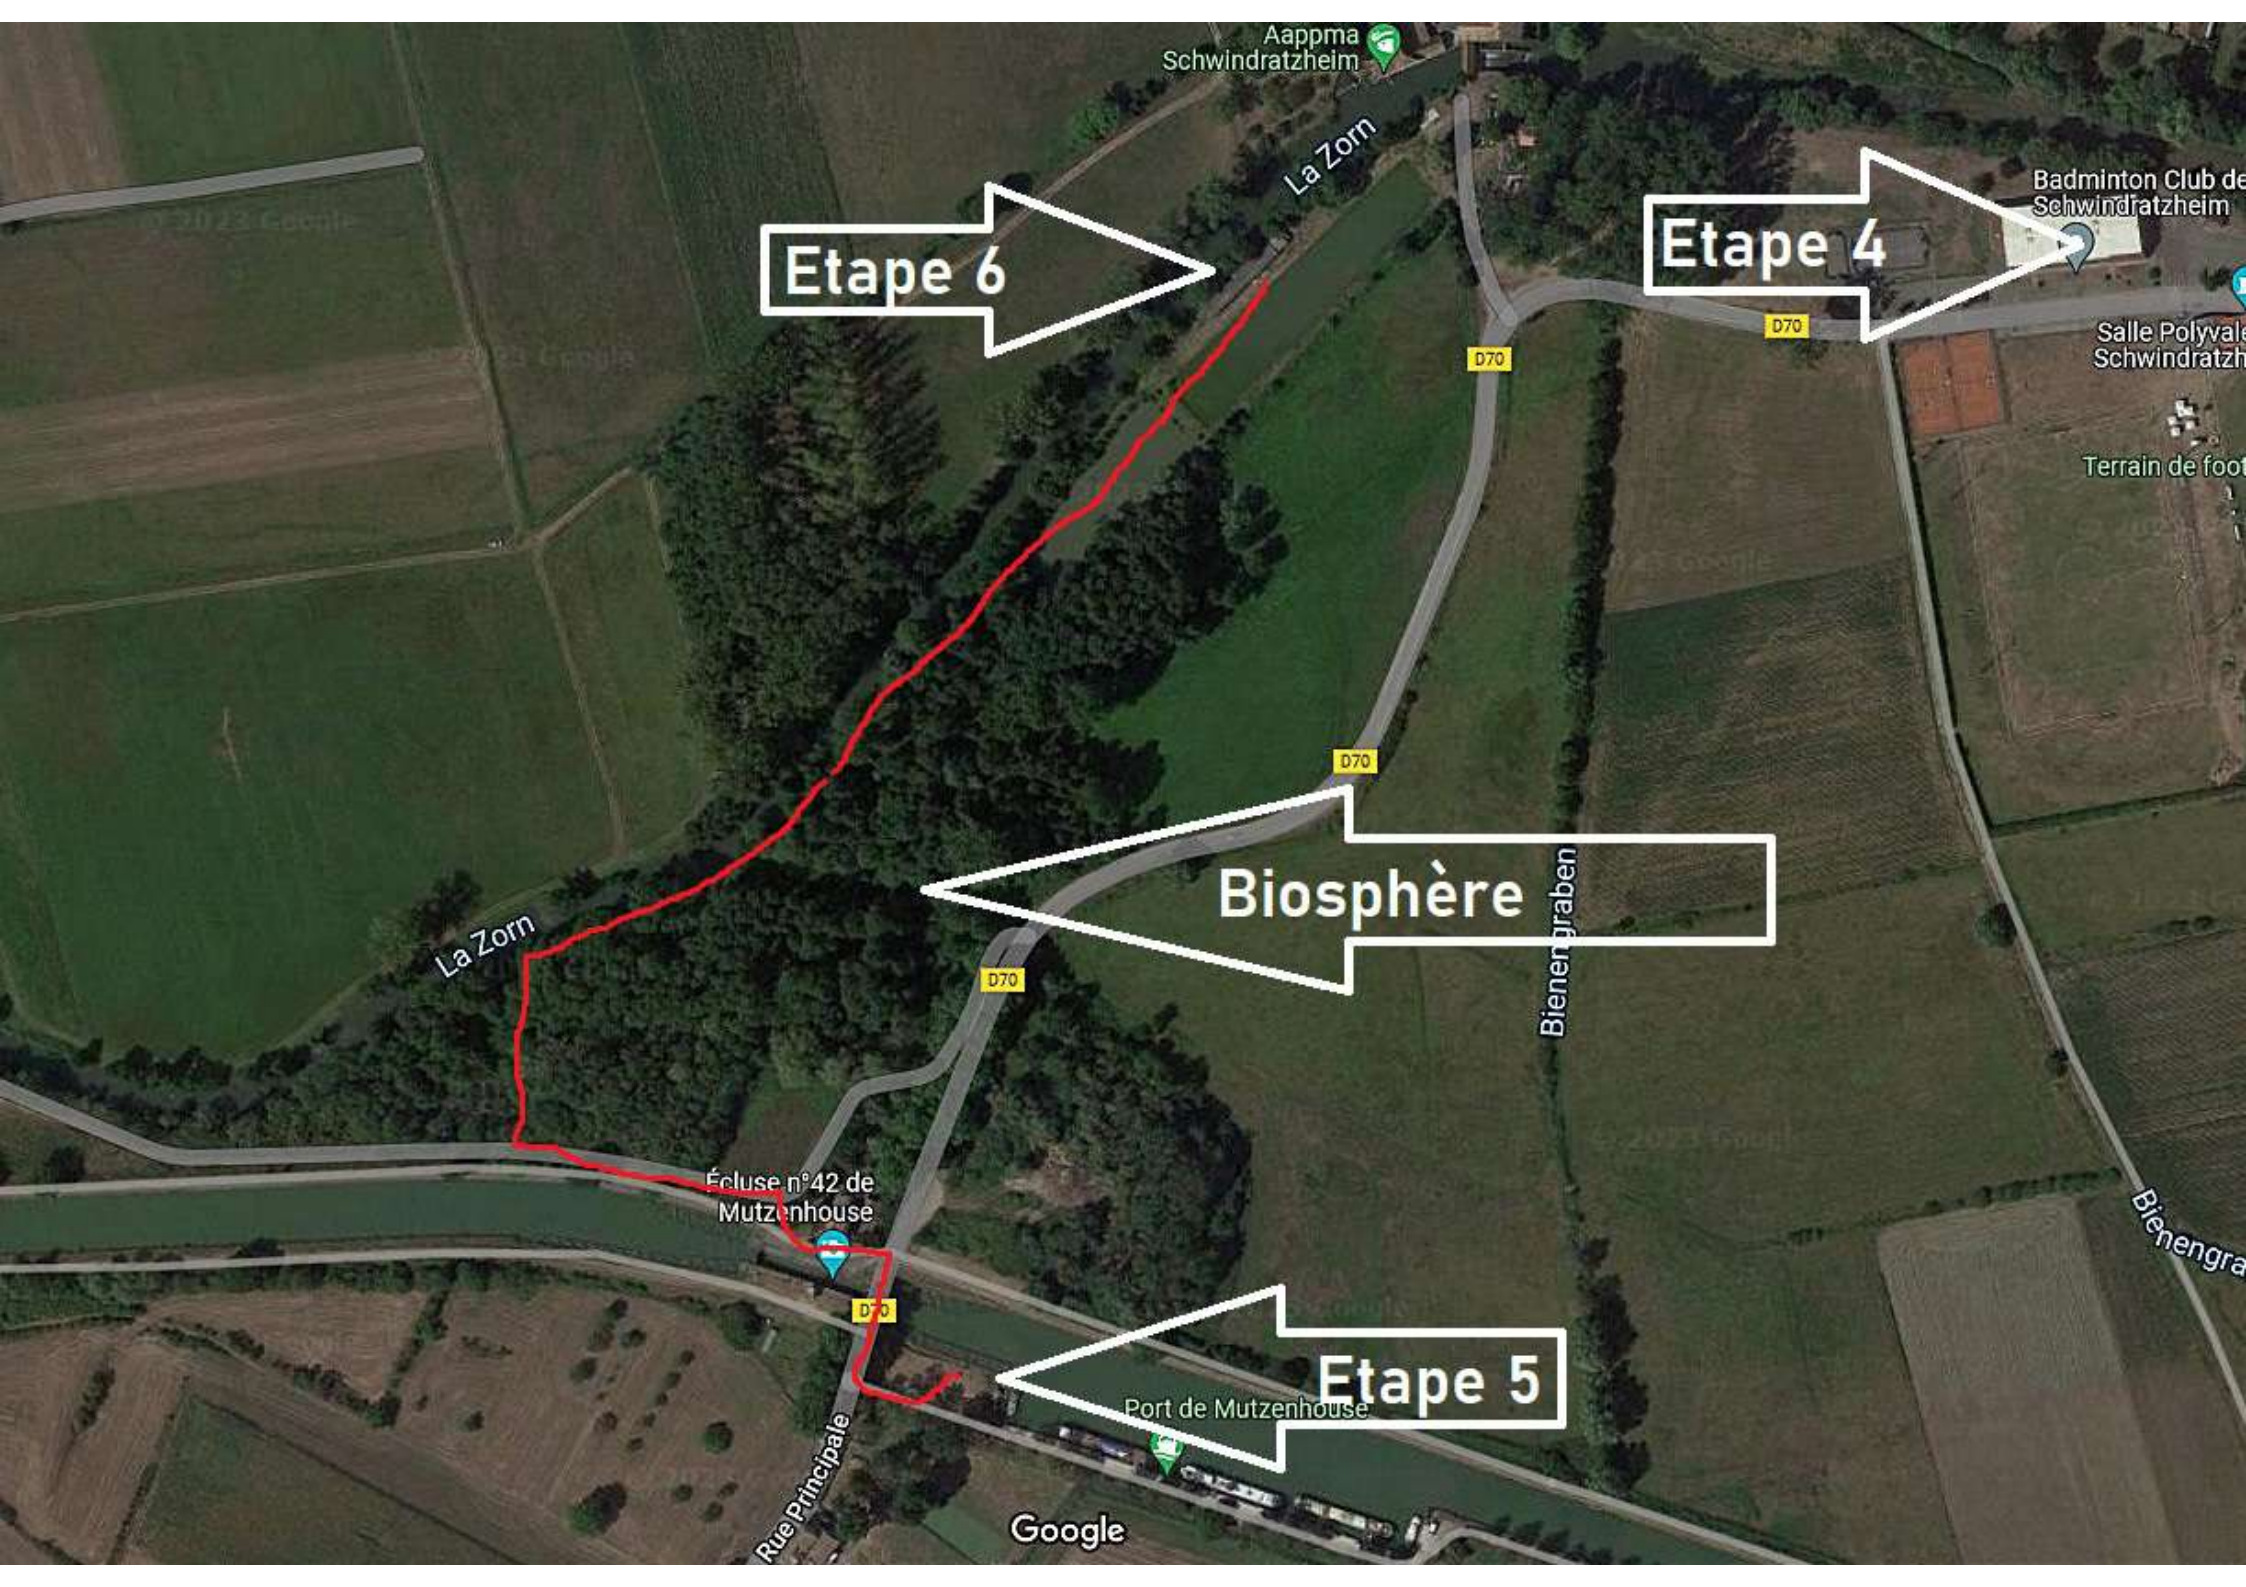

Parking promenade canal

Station Météo-France Fermé temporairement

Cimetière

Rue de la Source

Rue de la Forêt

Rue de la Forêt

Lauffer Veronique

Rue des Vergers

D732

Etape 4

Pont des soupirs

Etape 3 - Point de vue

Google

Station Météo-France
Fermé temporairement

Etape 6

Etape 4