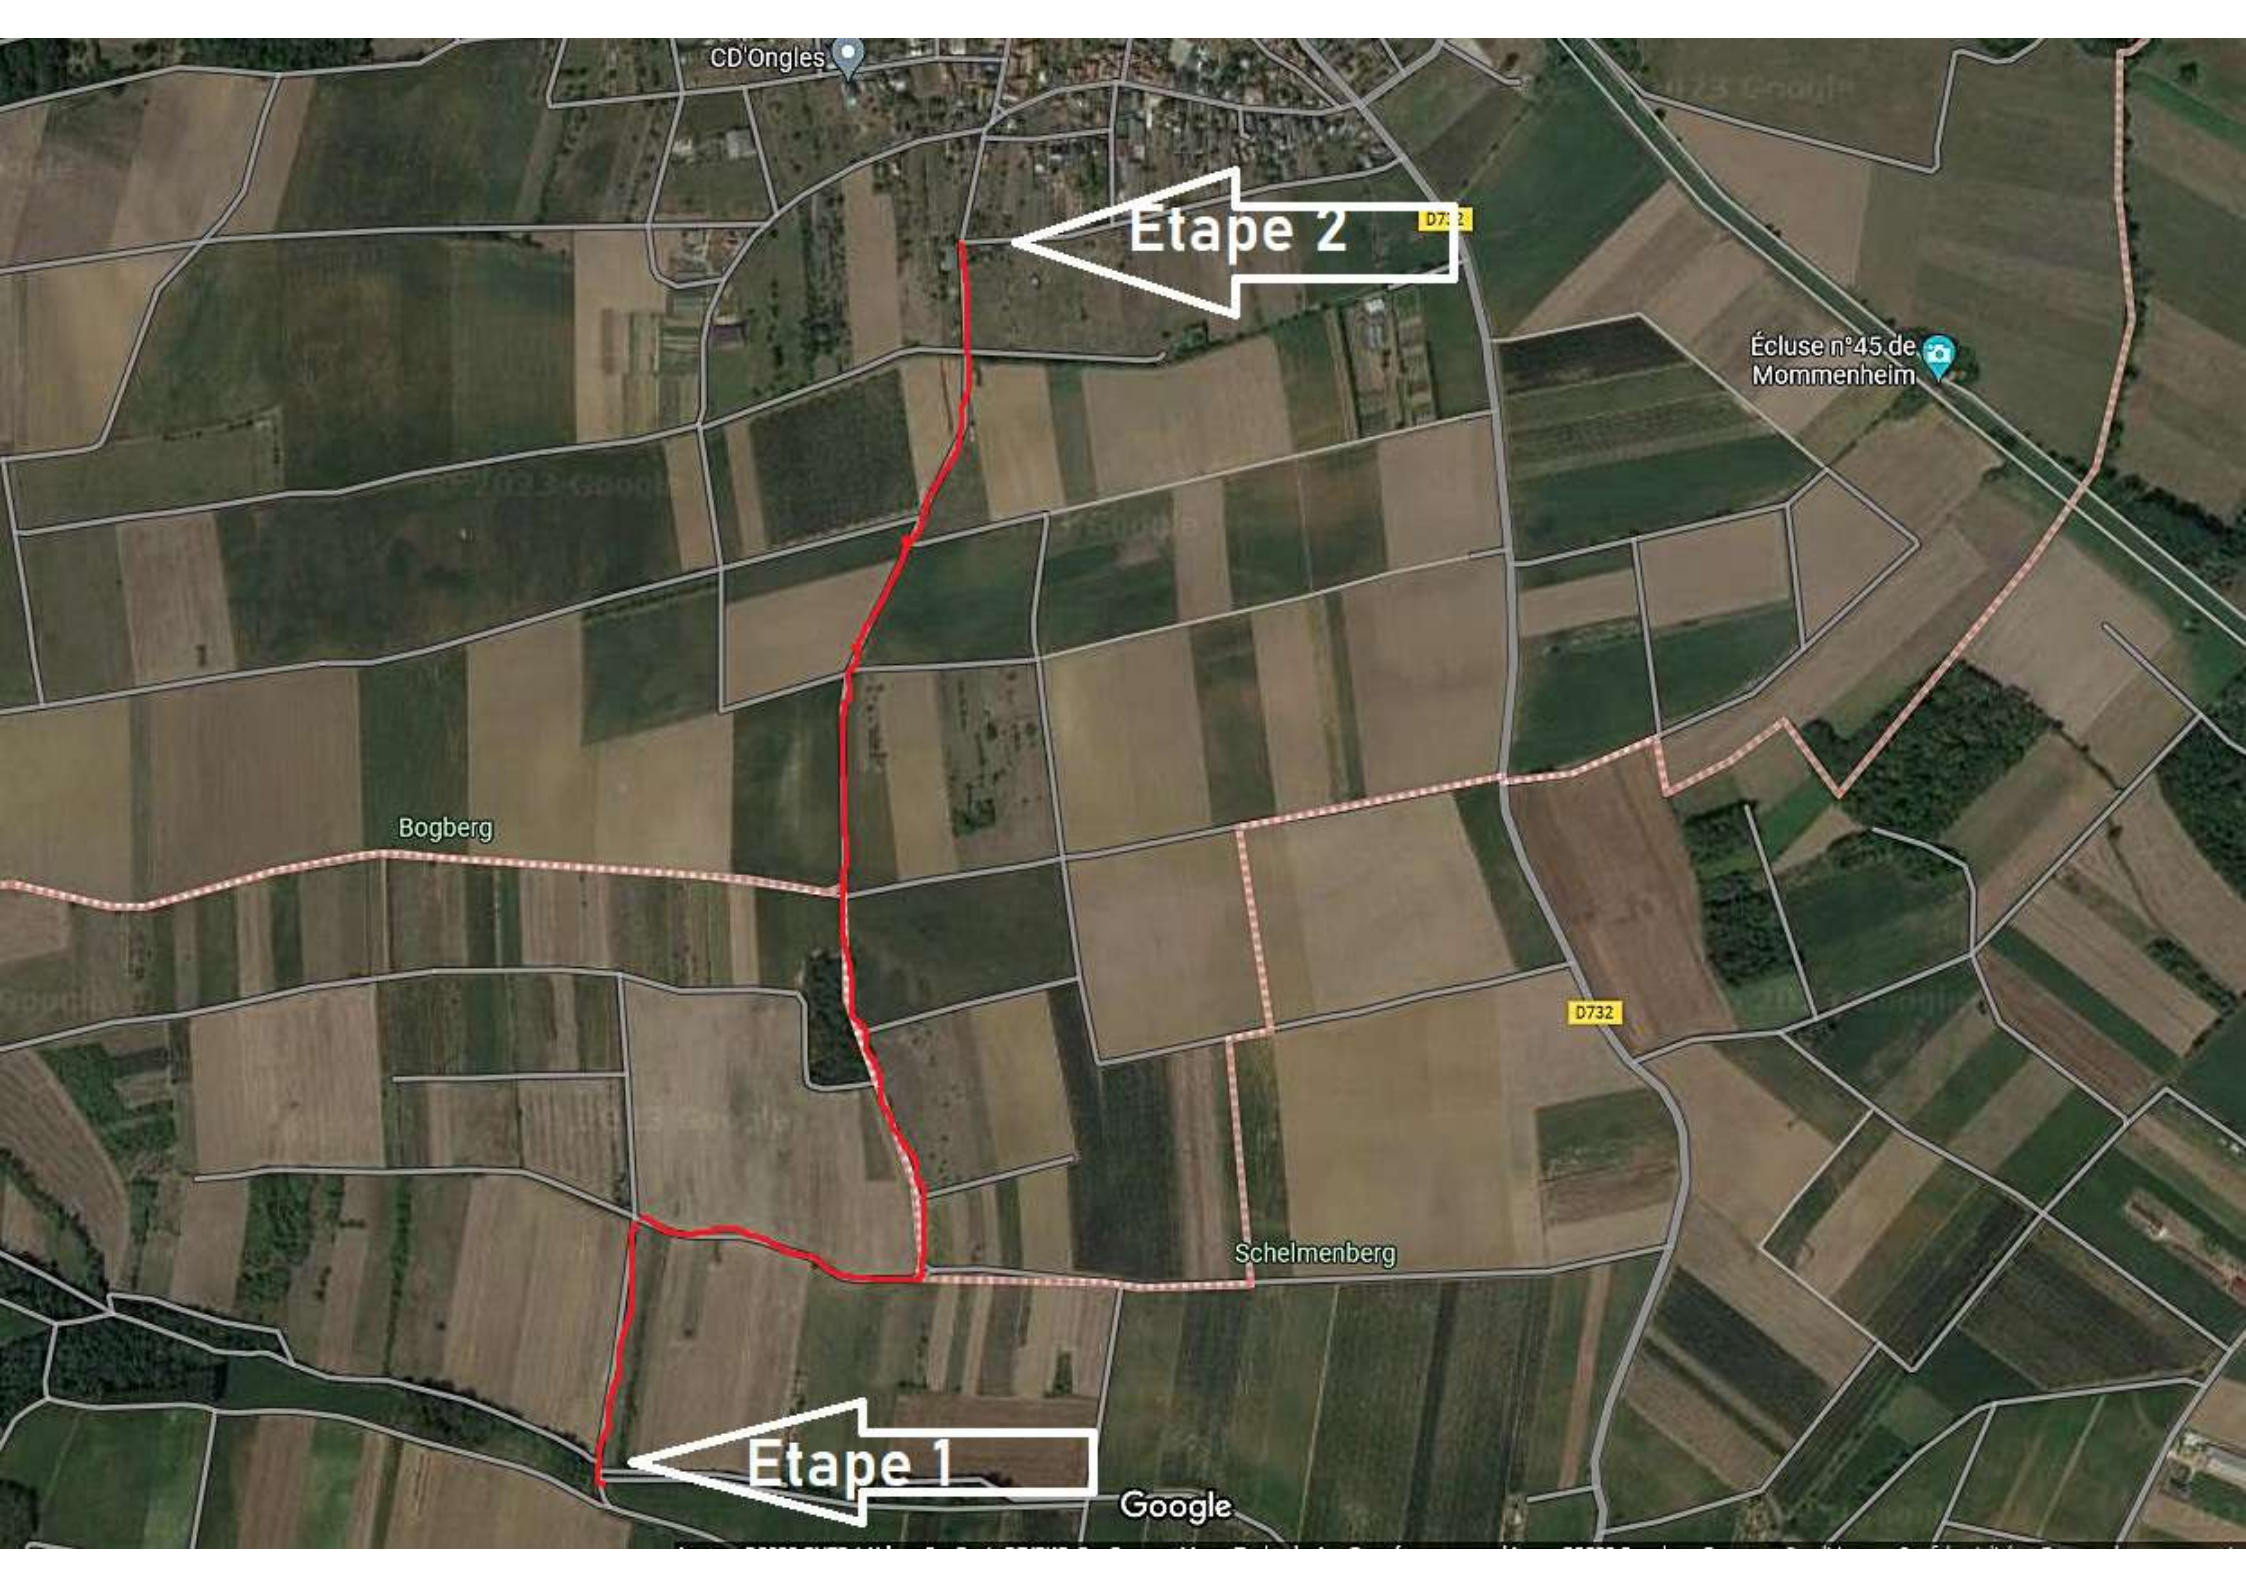

Wingersheim-les-Quatre-Bans

MINIAGRI - MINITP

Boulangerie
Pâtisserie Lutz

Cabinet d'orthophonie
Marie-Hélène Muller...

Brasserie La
Houblonnière

D58

D58

Randonnée :
circuit du houblon

Construc...

F Automob...

CD'Ongles

Etape 2

D732

Écluse n°45 de Mommenheim

Bogberg

D732

Schelmenberg

Etape 1

Google

ca grimpe !!

Point de vue

Etape 3 - Point de vue

Etape 2

Sicteu Hochfelden Et Environs

Parking promenade canal

Station Météo-France Fermé temporairement

Cimetière

Rue de la Source

Rue de la Forêt

Rue de la Forêt

Lauffer Veronique

Rue des Vergers