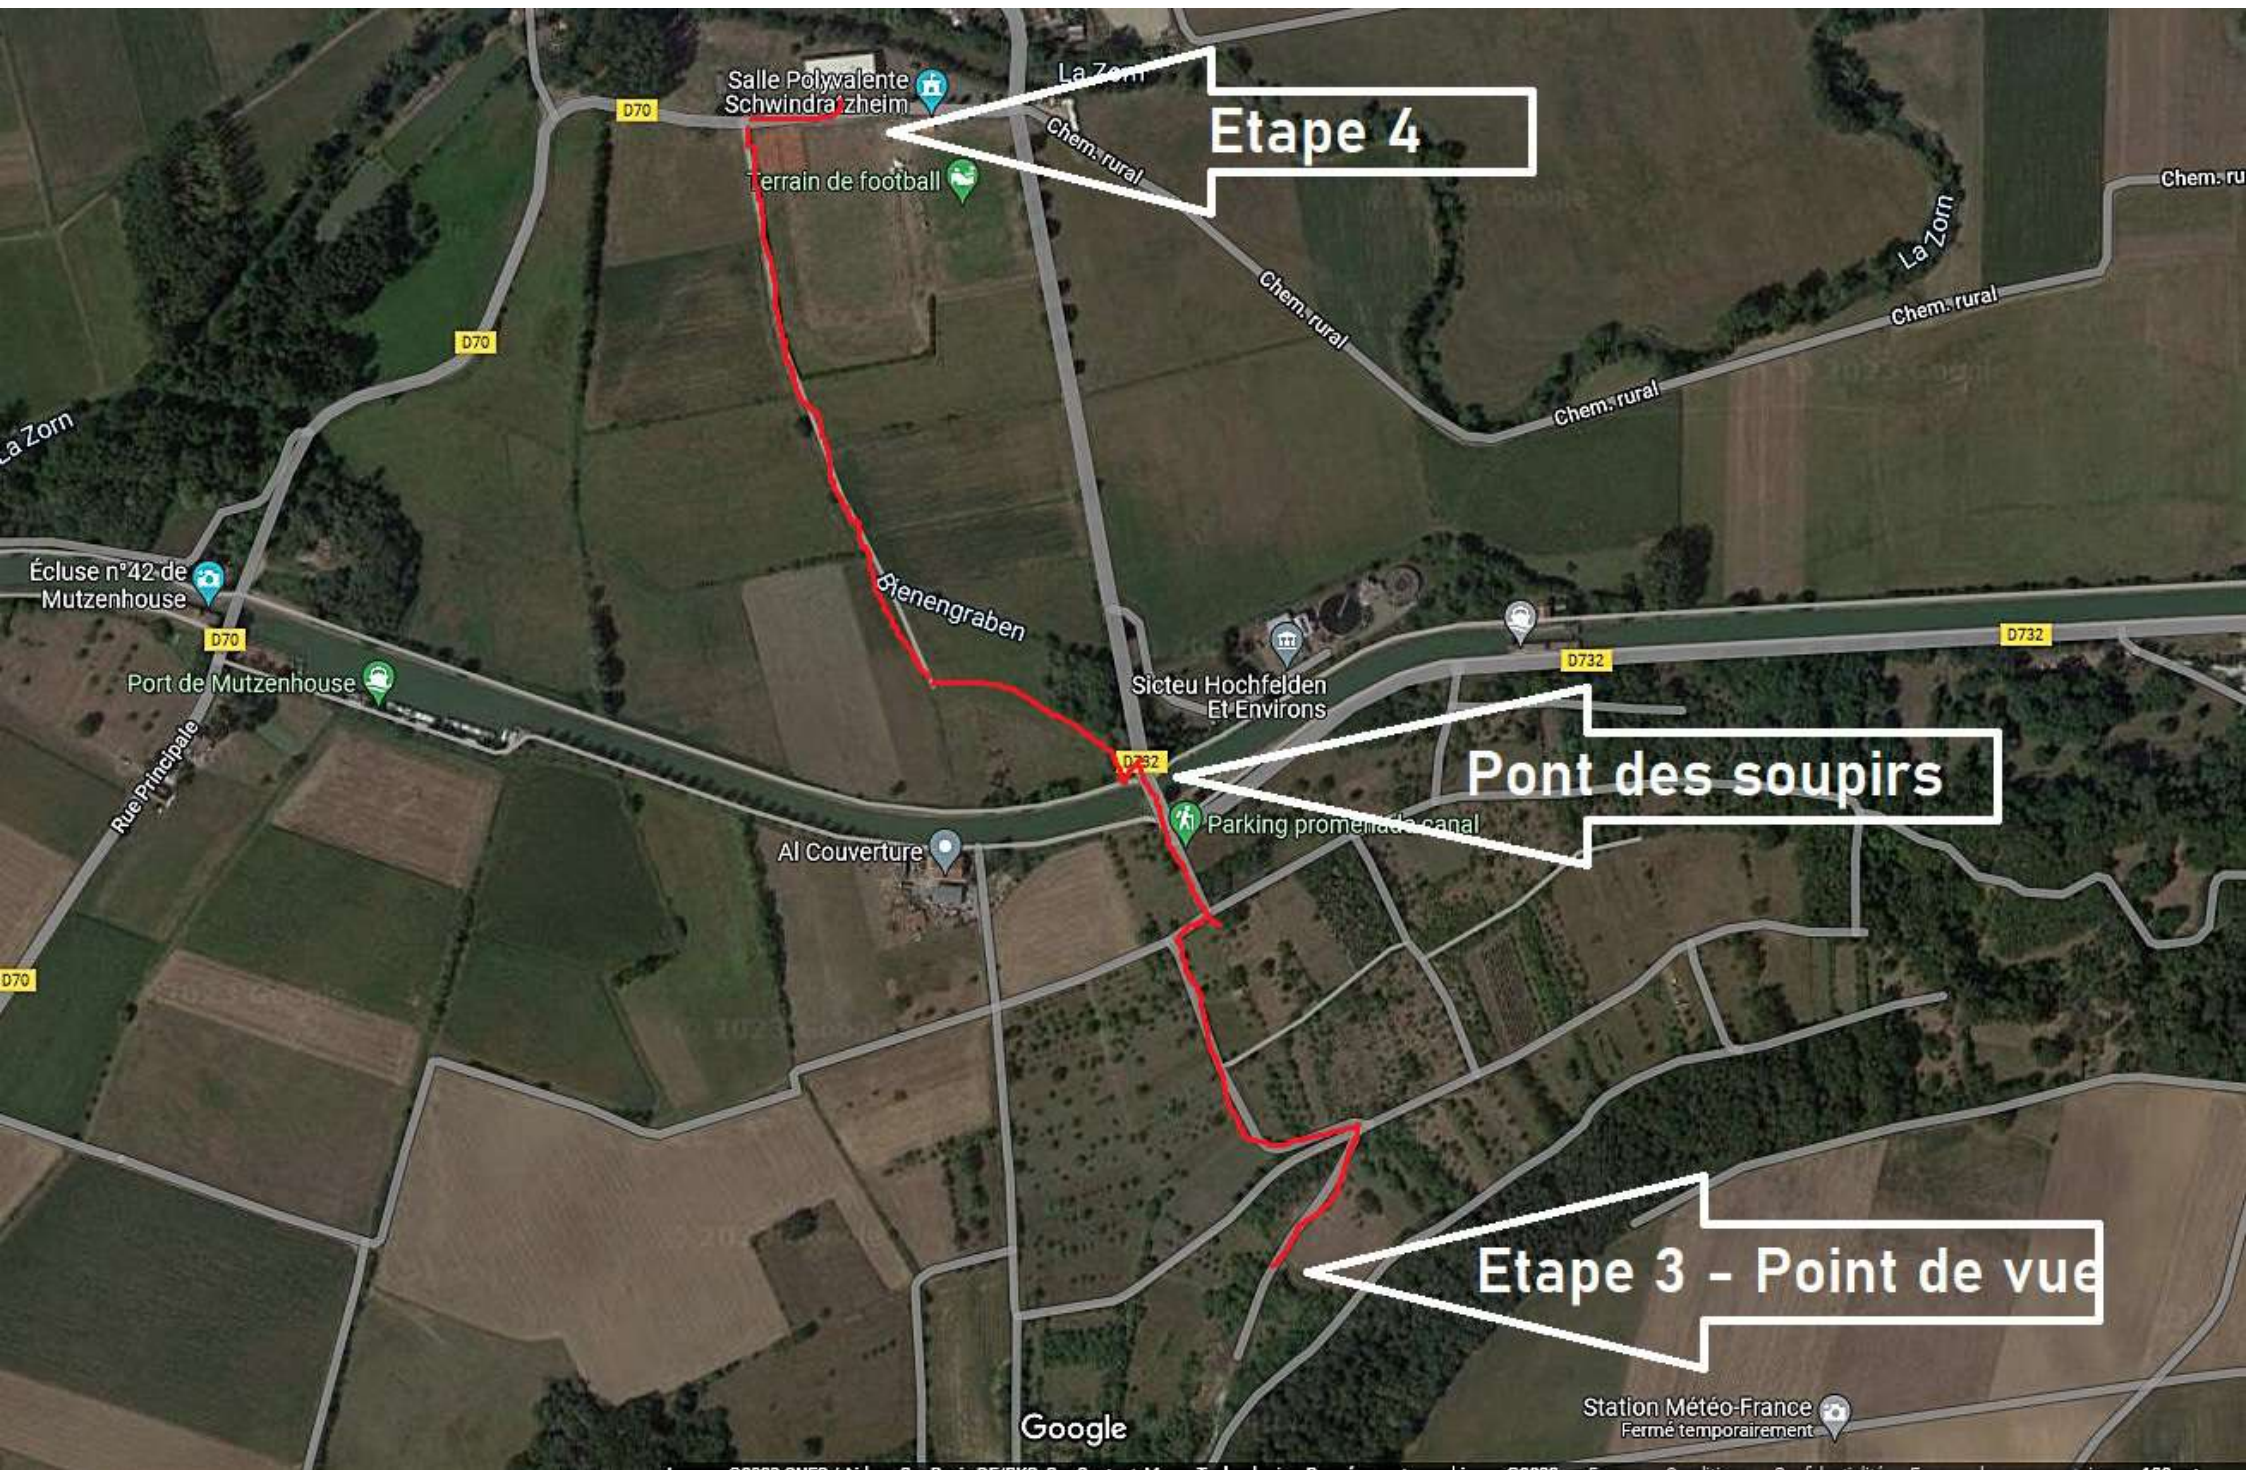

Parking promenade canal

Station Météo-France Fermé temporairement

Cimetière

Rue de la Source

Rue de la Forêt

Rue de la Forêt

Lauffer Veronique

Rue des Vergers

CD'Ongles

Lienhard Denis

Rue des Vignes

Rue des Vignes

D732

D732

D732

D732

D732

Etape 4

Pont des soupirs

Etape 3 - Point de vue

Google

Station Météo-France
Fermé temporairement

Etape 6

Etape 4